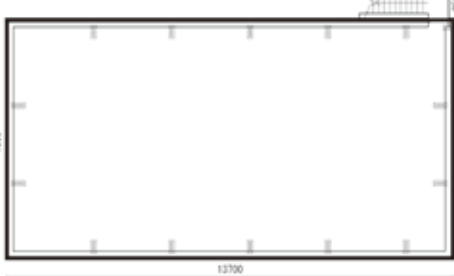

東京都中野区大和町 1-12-6
info@studio-foglia.com

■お問合せ・ご予約 TEL 070-6434-6236
・内装、家具、備品は予告なしに変更させて頂く場合があります。

Room Layout

1st(1F)

2st(2F)

屋上

STUDIO FOGLIA

高円寺環七沿いのハウススタジオ。
1st は NY のアトリエをイメージした
退廃的かつインダストリアルな空間。
2st はナチュラル&フレンチシャビー。
バリエーション豊富で多様なイメージ
にご利用頂けます。
1st+2st+ 屋上のご利用も可能です。

<スタジオ料金>

	面積	スタジオ利用料金 (税別) 各フロア 4 時間より
1st	約 41 m ² / 12.6 坪	スチール \ 9800 / 1 h ムービー \ 13000 / 1 h
2st	約 90 m ² / 28 坪	スチール \ 17000 / 1 h ムービー \ 22000 / 1 h
1st+2st		スチール \ 22000 / 1 h ムービー \ 26000 / 1 h
屋上		スタジオをご利用の方 プラス \ 10000 / 1 h